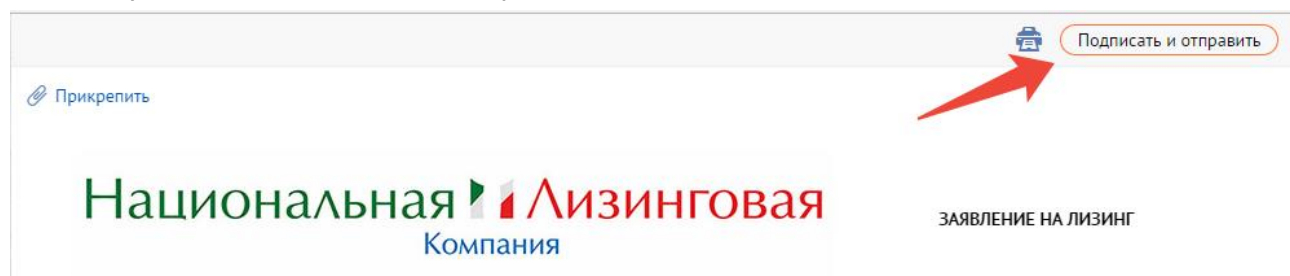

СБИС Плагин - это программный модуль, не представляющий угрозы для вашего компьютера. Он является незаменимым инструментом для работы на online.sbis.ru. Нажмите «Скачать» и пройдите до конца простой мастер установки.

Если у Вас **возникли вопросы** следуйте инструкции:

<https://sbis.ru/help/start/teh_terms/sbisplugin/mes_inst>

Или обратитесь за консультацией в онлайн-поддержку по номеру: 8800 200 41 20

5. После установки СБИС Плагин повторно нажмите